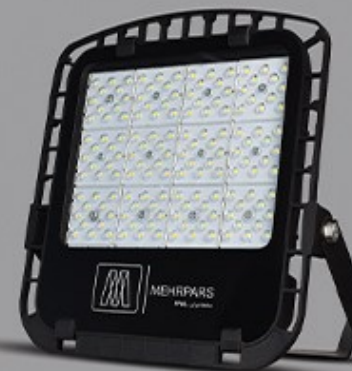

144W

HQ ECO PR

4x36W DOB MODULES
WH / WW / NAT
30° / 60° / 90°
IP66