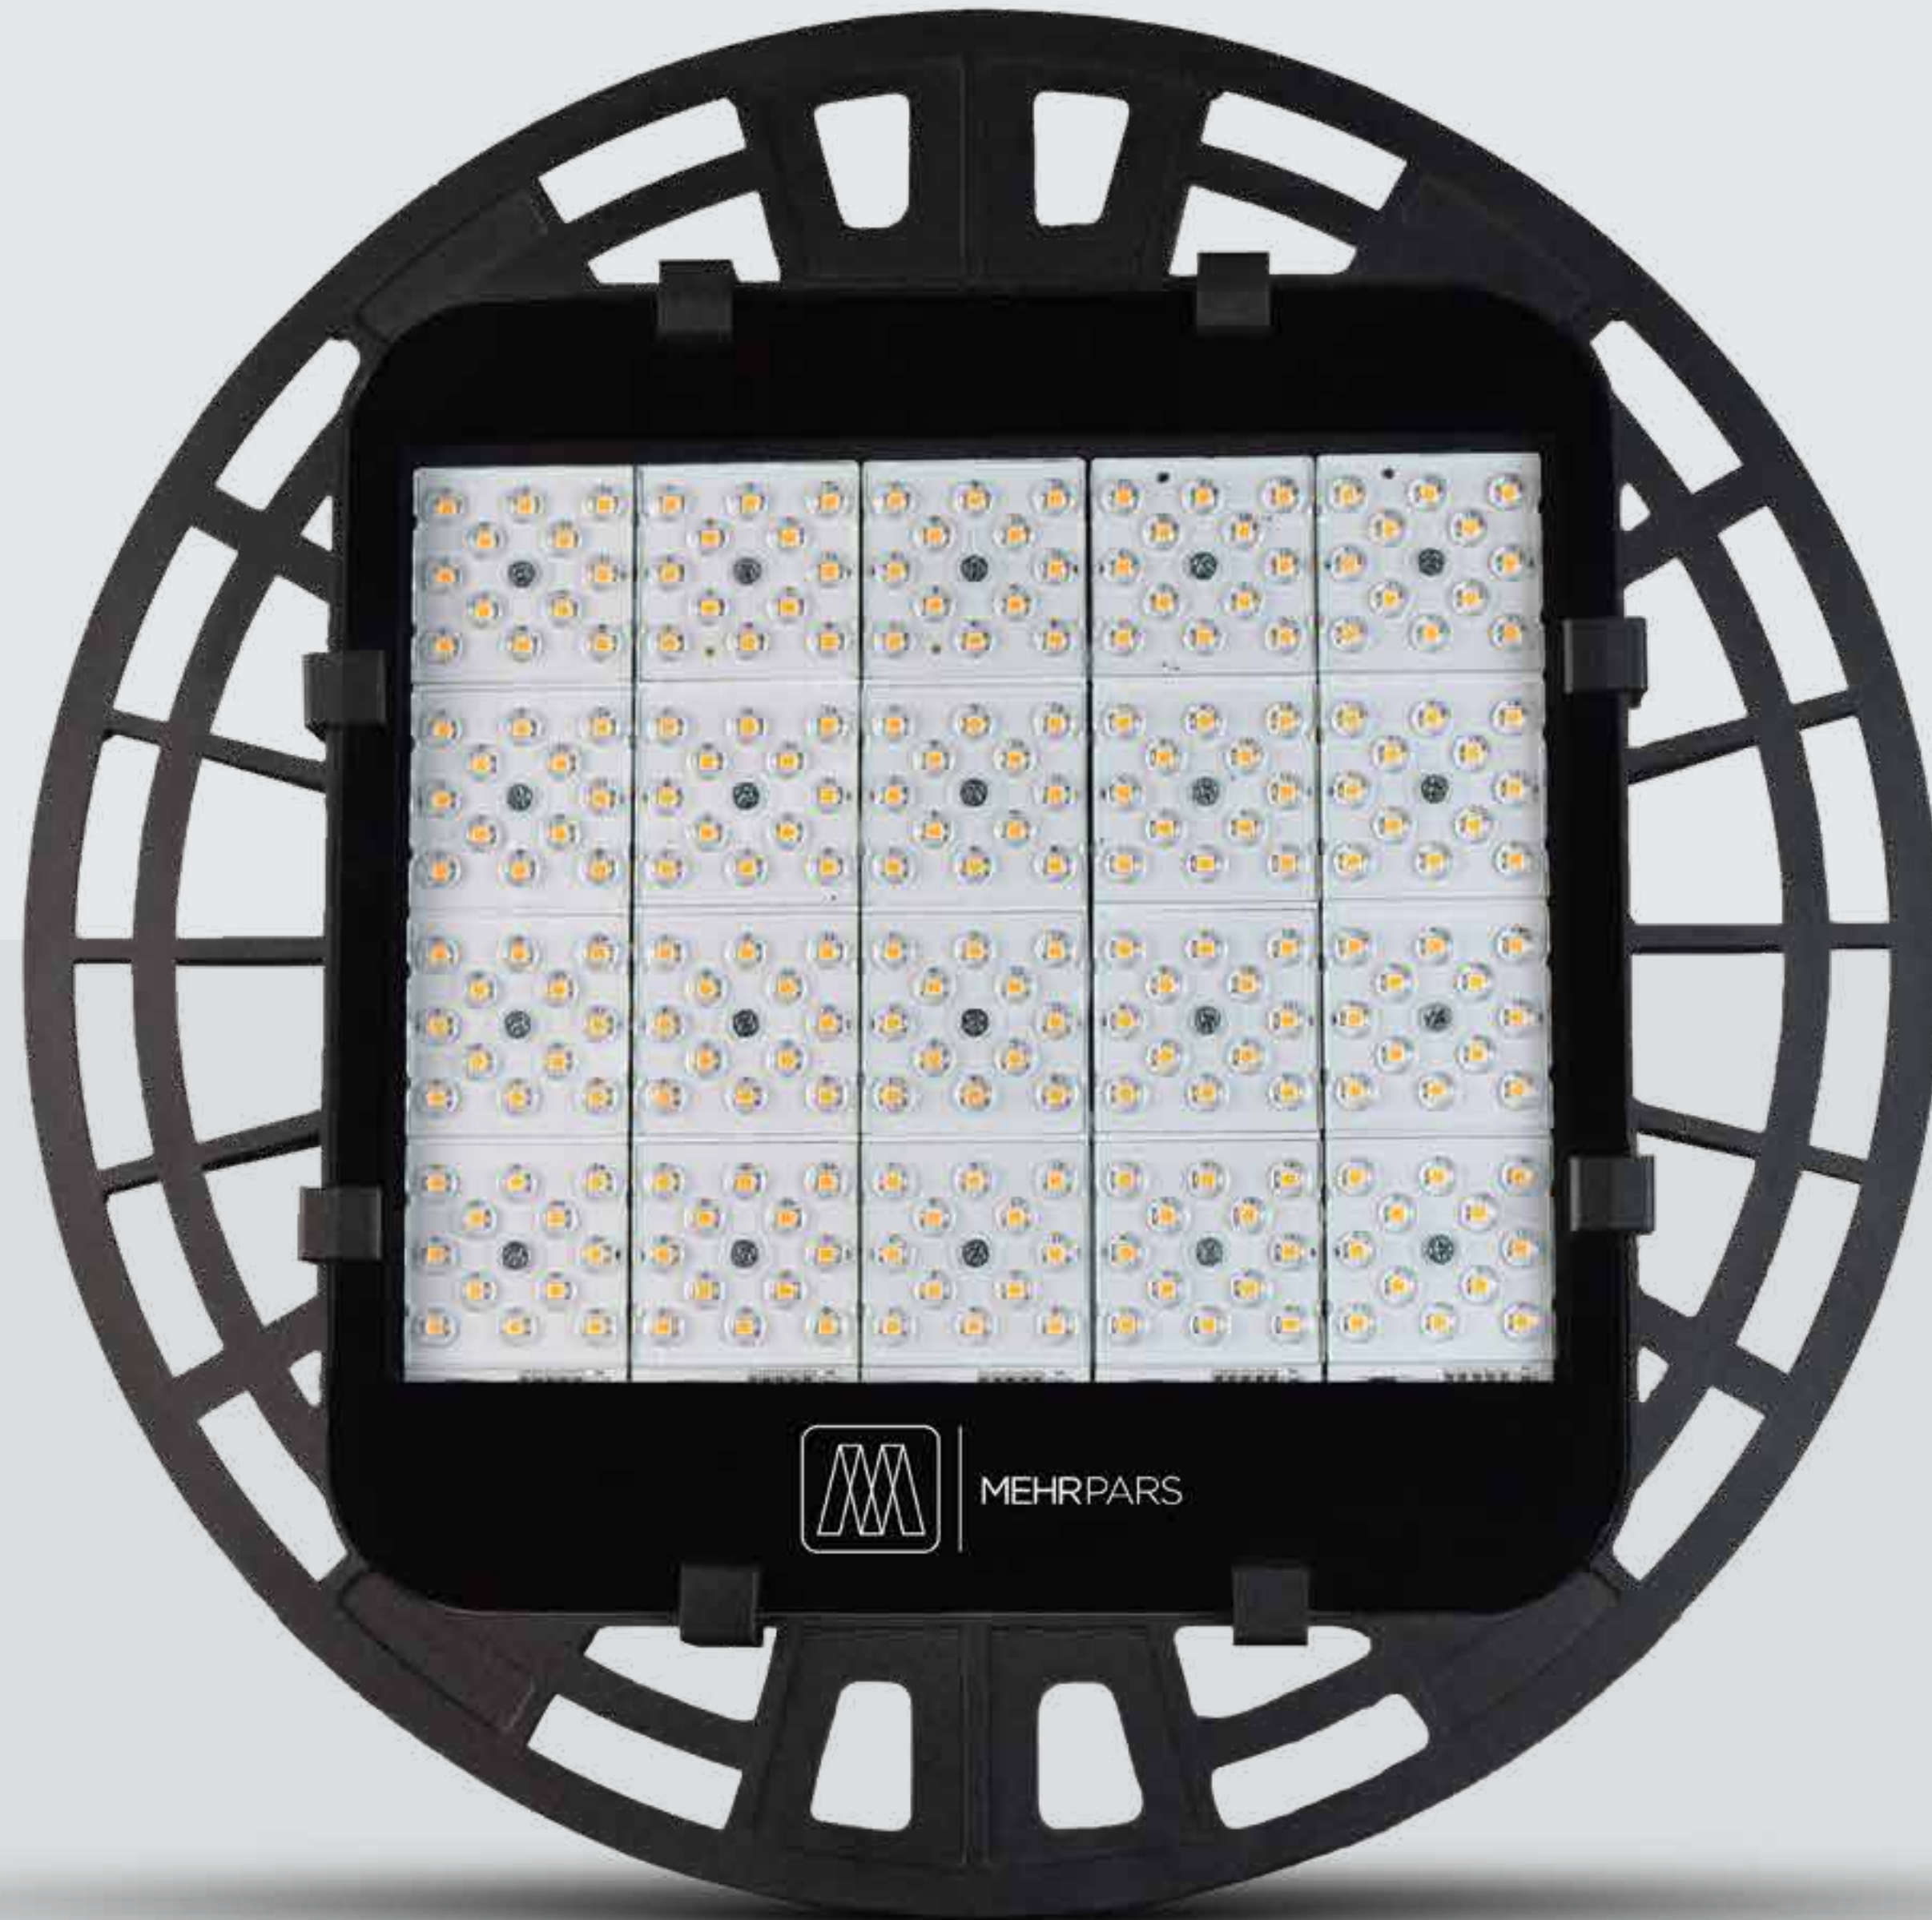

250W	200W	150W		
	1 YEAR WARRANTY		3 YEARS WARRANTY		5 YEARS WARRANTY
	30°	60°	90°		
	6kg		42x8.5cm